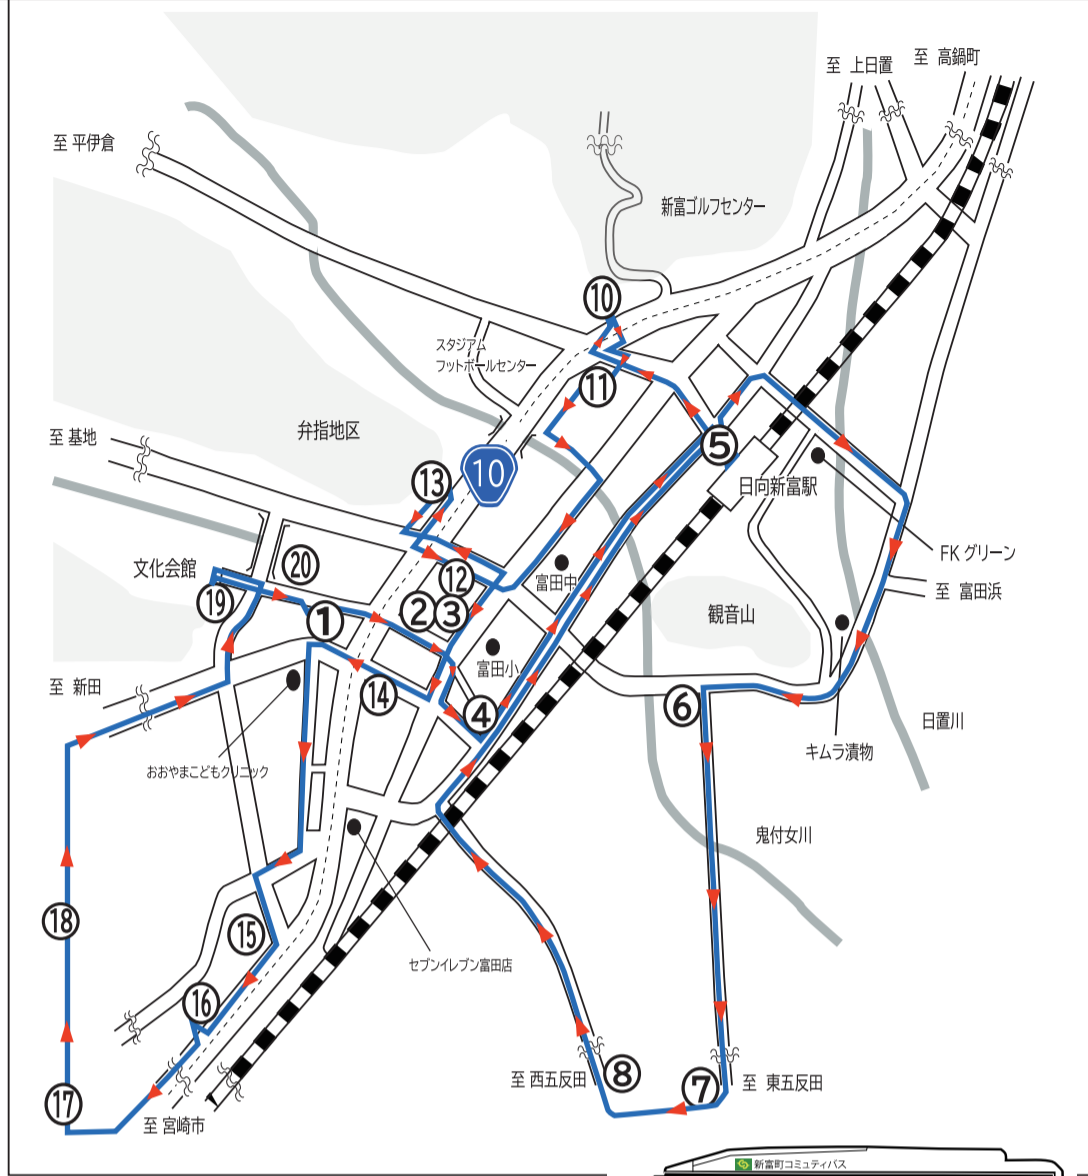

# 平日運行

コミュニティバスは令和6年4月から2台体制となり、下記のような運行経路と時間になります。  
「東回りルート」と「西回りルート」で運行先が異なるので、乗車の際はお気をつけてください。

## 西回りルート (るぴなす号)

	1便	2便	3便	4便	5便	6便	7便
①新富町役場	08:15	09:20	10:30	12:35	13:45	14:55	16:05
②総合交流センターきらり	↓	09:22	10:32	12:37	13:47	14:57	16:07
③文化会館	↓	09:24	10:34	12:39	13:49	14:59	16:09
④セミコンスポーツプラザ	↓	09:27	10:37	12:42	13:52	15:02	16:12
⑤新馬場集会所	08:20	09:30	10:40	12:45	13:55	15:05	16:15
⑥トライアル新富店	08:24	09:34	10:44	12:49	13:59	15:09	16:19
⑦おしかわ内科クリニック	08:29	09:39	10:49	12:54	14:04	15:14	16:24
⑧新富郵便局・恵屋	08:32	09:42	10:52	12:57	14:07	15:17	16:27
⑨富田八幡	08:35	09:45	10:55	13:00	14:10	15:20	16:30
⑩日向新富駅	08:41	09:51	11:01	13:06	14:16	15:26	16:36
⑪岩脇集会所	08:46	↓	11:06	↓	14:21	↓	16:41
⑫水沼神社前	08:48	↓	11:08	↓	14:23	↓	16:43
⑬野中集会所	08:50	↓	11:10	↓	14:25	↓	16:45
⑭今別府集会所	↓	09:54	↓	13:09	↓	15:29	↓
⑮ナガノヤ新富店	08:56	10:02	11:16	13:17	14:31	15:37	16:51
⑯温泉センター	08:58	10:04	11:18	13:19	14:33	15:39	16:53
⑰高鍋信用金庫	09:03	10:09	11:23	13:24	14:38	15:44	16:58
⑱コスモス新富店	09:05	10:11	11:25	13:26	14:40	15:46	17:00
⑲富田八幡	09:07	10:13	11:27	13:28	14:42	15:48	17:02
⑳るぴーモール商店街	09:09	10:15	11:29	13:30	14:44	15:50	17:04
㉑新富町役場	09:10	10:16	11:30	13:31	14:45	15:51	17:05