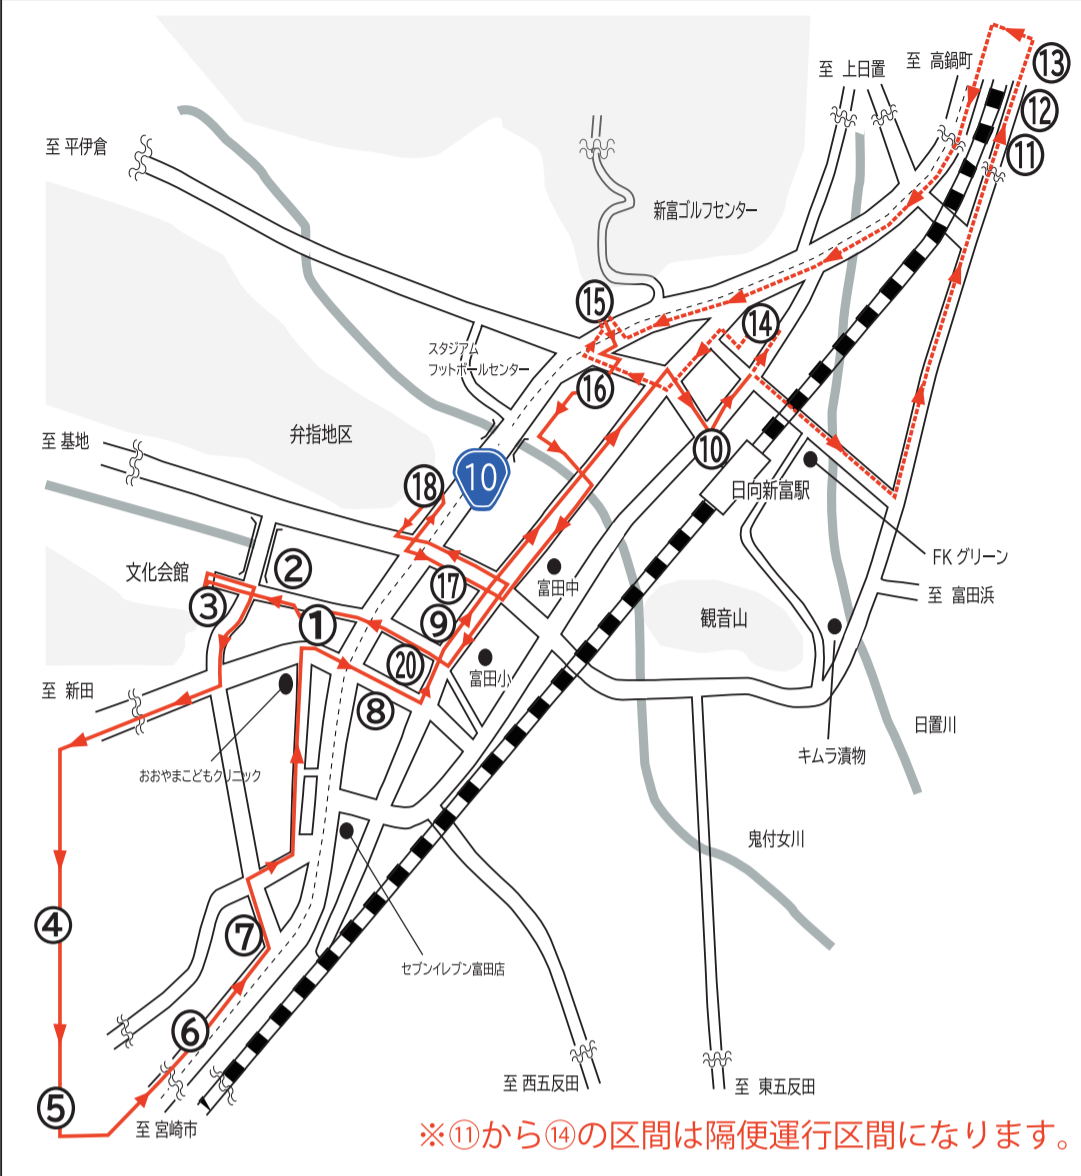

# 平日運行

コミュニティバスは令和6年4月から2台体制となり、下記のような運行経路と時間になります。  
「東回りルート」と「西回りルート」で運行先が異なるので、乗車の際はお気をつけてください。

## 西回りルート (るぴなす号)

	1便	2便	3便	4便	5便	6便	7便
①新富町役場	08:15	09:20	10:30	12:35	13:45	14:55	16:05
②総合交流センターきらり	↓	09:22	10:32	12:37	13:47	14:57	16:07
③文化会館	↓	09:24	10:34	12:39	13:49	14:59	16:09
④セミコンスポーツプラザ	↓	09:27	10:37	12:42	13:52	15:02	16:12
⑤新馬場集会所	08:20	09:30	10:40	12:45	13:55	15:05	16:15
⑥トライアル新富店	08:24	09:34	10:44	12:49	13:59	15:09	16:19
⑦おしかわ内科クリニック	08:29	09:39	10:49	12:54	14:04	15:14	16:24
⑧新富郵便局・恵屋	08:32	09:42	10:52	12:57	14:07	15:17	16:27
⑨富田八幡	08:35	09:45	10:55	13:00	14:10	15:20	16:30
⑩日向新富駅	08:41	09:51	11:01	13:06	14:16	15:26	16:36
⑪岩脇集会所	08:46	↓	11:06	↓	14:21	↓	16:41
⑫水沼神社前	08:48	↓	11:08	↓	14:23	↓	16:43
⑬野中集会所	08:50	↓	11:10	↓	14:25	↓	16:45
⑭今別府集会所	↓	09:54	↓	13:09	↓	15:29	↓
⑮ナガノヤ新富店	08:56	10:02	11:16	13:17	14:31	15:37	16:51
⑯温泉センター	08:58	10:04	11:18	13:19	14:33	15:39	16:53
⑰高鍋信用金庫	09:03	10:09	11:23	13:24	14:38	15:44	16:58
⑱コスモス新富店	09:05	10:11	11:25	13:26	14:40	15:46	17:00
⑲富田八幡	09:07	10:13	11:27	13:28	14:42	15:48	17:02
⑳るぴーモール商店街	09:09	10:15	11:29	13:30	14:44	15:50	17:04
㉑新富町役場	09:10	10:16	11:30	13:31	14:45	15:51	17:05